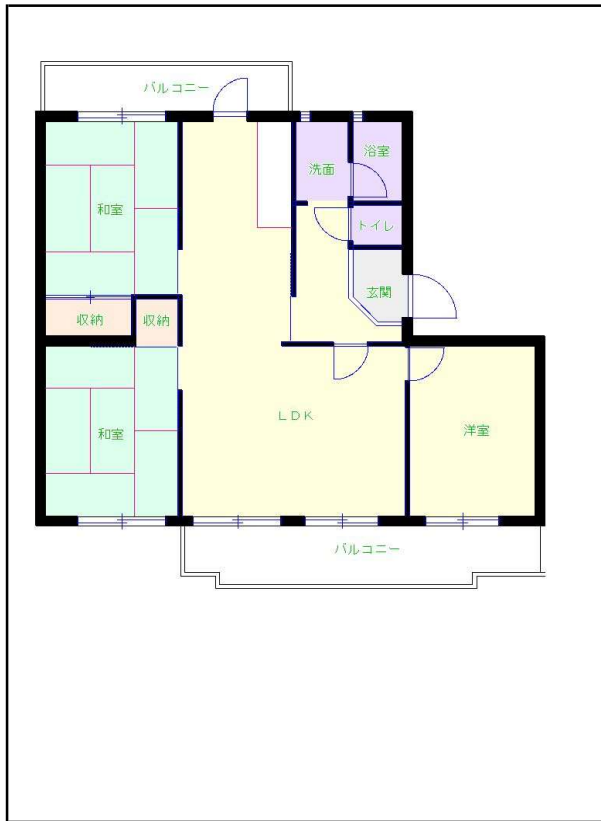

北九州地区

団地名 おかの台団地

団地番号 234

- 所在地 水巻町おかの台
- 間取り 3DK / 3LDK / 4DK
- 規模等 32棟 / 5階建て
- エレベーター なし
- もよりの交通機関 北九州市営バス おかの台団地8棟前 下車3分
- もよりの小中学校 猪熊小学校 / 水巻中学校
- 建設年度 1978年～1983年
- 間取り図

【A_3DK】

【G_3DK】

【H_3DK】

【B_3DK】

【I_3DK】

【D_3DK】

【E_3LDK】

【F_4DK】

【C_3DK】