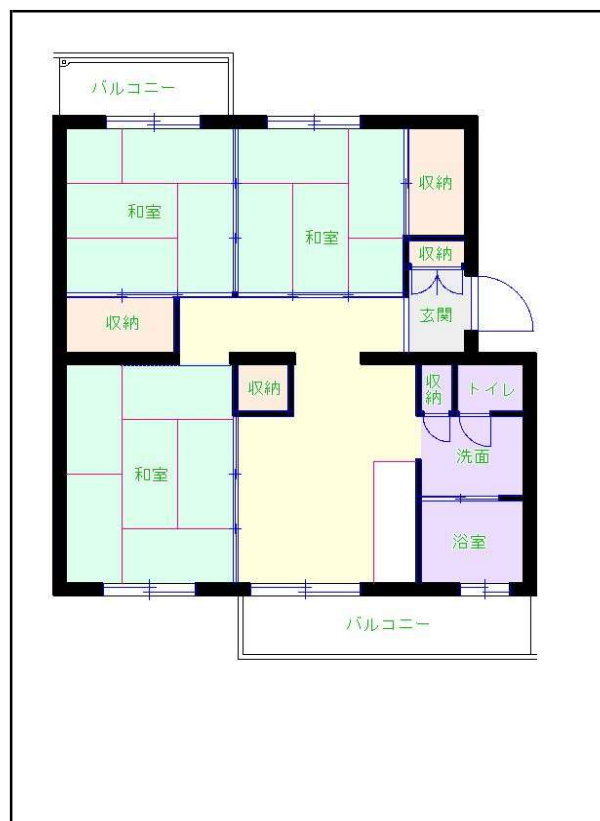

北九州地区

団地名 おかの台団地

団地番号 234

- 所在地 水巻町おかの台
- 間取り 3DK / 3LDK / 4DK
- 規模等 32棟 / 5階建て
- エレベーター なし
- もよりの交通機関 北九州市営バス おかの台団地8棟前 下車3分
- もよりの小中学校 猪熊小学校 / 水巻中学校
- 建設年度 1978年～1983年
- 間取り図

【A_3DK】

【G_3DK】

【H_3DK】

【B_3DK】

【I_3DK】

【D_3DK】

【E_3LDK】

【F_4DK】

【C_3DK】