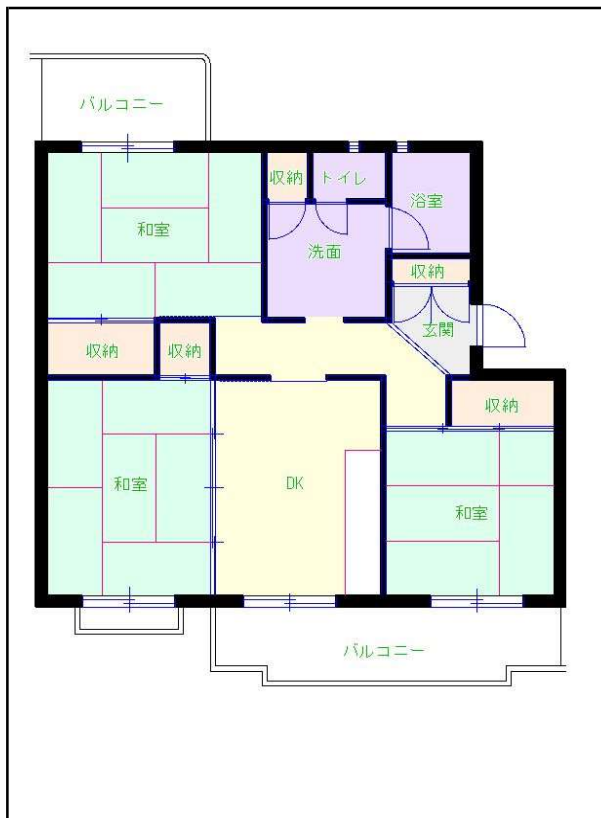

北九州地区

団地名 おかの台団地

団地番号 234

- 所在地 水巻町おかの台
- 間取り 3DK / 3LDK / 4DK
- 規模等 32棟 / 5階建て
- エレベーター なし
- もよりの交通機関 北九州市営バス おかの台団地8棟前 下車3分
- もよりの小中学校 猪熊小学校 / 水巻中学校
- 建設年度 1978年～1983年
- 間取り図

【A_3DK】

【G_3DK】

【H_3DK】

【B_3DK】

【I_3DK】

【D_3DK】

【E_3LDK】

【F_4DK】

【C_3DK】