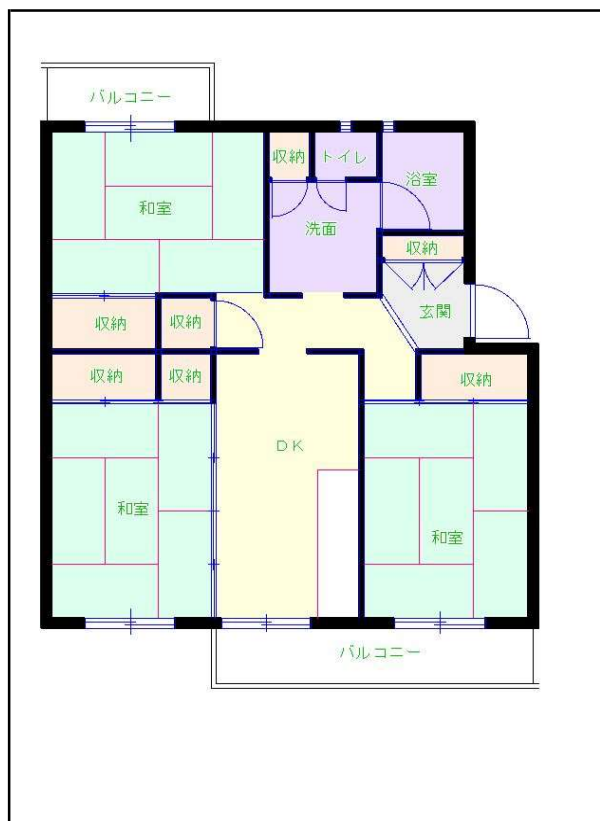

北九州地区

団地名 おかの台団地

団地番号 234

- 所在地 水巻町おかの台
- 間取り 3DK / 3LDK / 4DK
- 規模等 32棟 / 5階建て
- エレベーター なし
- もよりの交通機関 北九州市営バス おかの台団地8棟前 下車3分
- もよりの小中学校 猪熊小学校 / 水巻中学校
- 建設年度 1978年～1983年
- 間取り図

【A_3DK】

【G_3DK】

【H_3DK】

【B_3DK】

【I_3DK】

【D_3DK】

【E_3LDK】

【F_4DK】

【C_3DK】