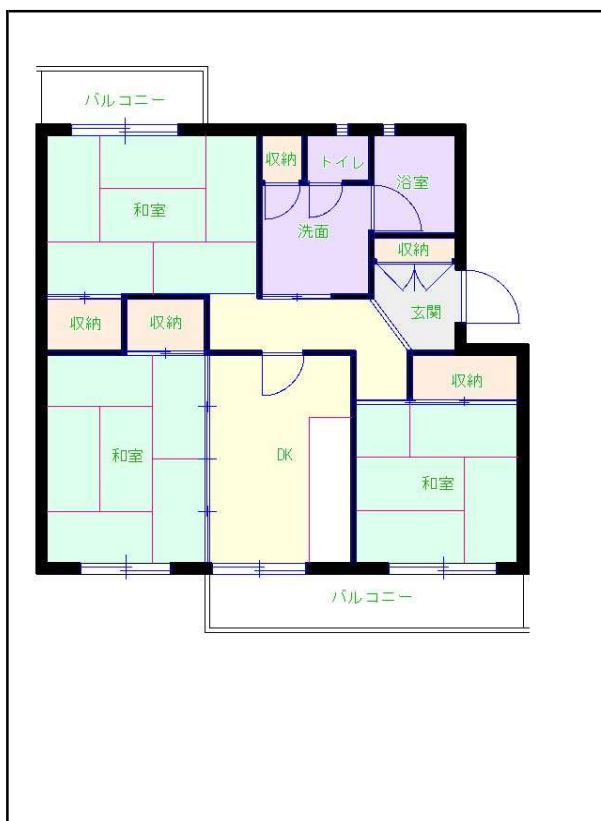

北九州地区

団地名 おかの台団地

団地番号 234

- 所在地 水巻町おかの台
- 間取り 3DK / 3LDK / 4DK
- 規模等 32棟 / 5階建て
- エレベーター なし
- もよりの交通機関 北九州市営バス おかの台団地8棟前 下車3分
- もよりの小中学校 猪熊小学校 / 水巻中学校
- 建設年度 1978年～1983年
- 間取り図

【A_3DK】

【G_3DK】

【H_3DK】

【B_3DK】

【I_3DK】

【D_3DK】

【E_3LDK】

【F_4DK】

【C_3DK】