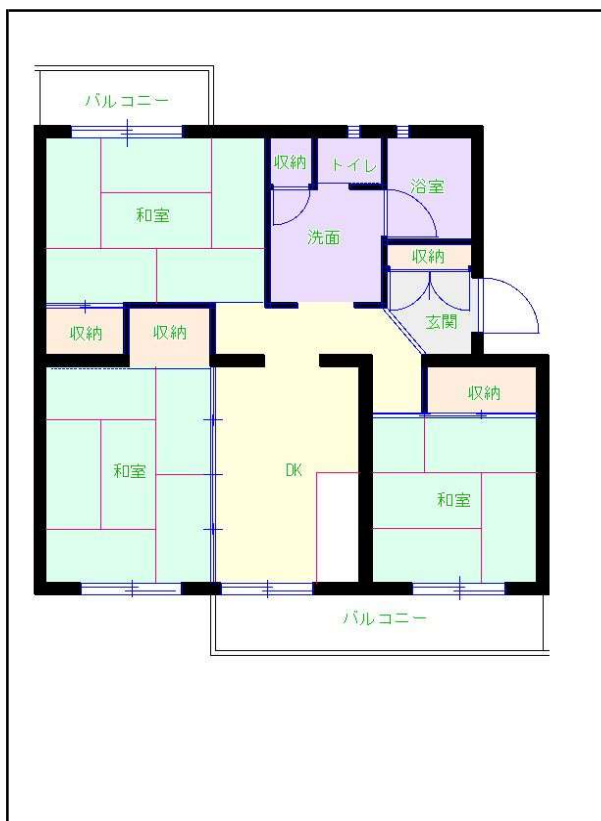

北九州地区

団地名 おかの台団地

団地番号 234

- 所在地 水巻町おかの台
- 間取り 3DK / 3LDK / 4DK
- 規模等 32棟 / 5階建て
- エレベーター なし
- もよりの交通機関 北九州市営バス おかの台団地8棟前 下車3分
- もよりの小中学校 猪熊小学校 / 水巻中学校
- 建設年度 1978年～1983年
- 間取り図

【A_3DK】

【G_3DK】

【H_3DK】

【B_3DK】

【I_3DK】

【D_3DK】

【E_3LDK】

【F_4DK】

【C_3DK】