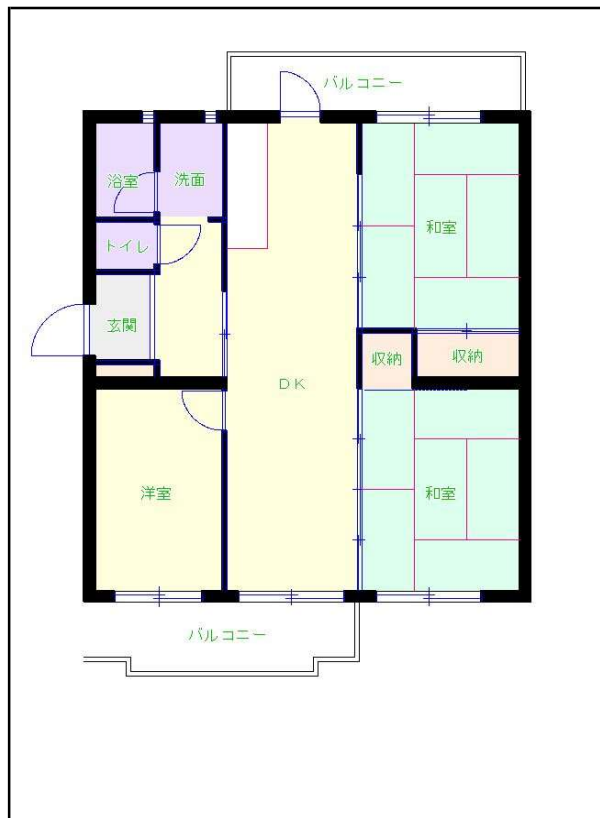

北九州地区

団地名 おかの台団地

団地番号 234

- 所在地 水巻町おかの台
- 間取り 3DK / 3LDK / 4DK
- 規模等 32棟 / 5階建て
- エレベーター なし
- もよりの交通機関 北九州市営バス おかの台団地8棟前 下車3分
- もよりの小中学校 猪熊小学校 / 水巻中学校
- 建設年度 1978年～1983年
- 間取り図

【A_3DK】

【G_3DK】

【H_3DK】

【B_3DK】

【I_3DK】

【D_3DK】

【E_3LDK】

【F_4DK】

【C_3DK】